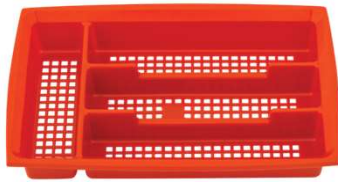

Código: 1409

Bowl Ensalada Chico c/Tapa
Polipropileno
Øs 21.5 cm / Øi 11.0 cm / H 8.5 cm

Código: 1419

Bowl Ensalada Grande c/Tapa
Polipropileno
Øs 25.0 cm / Øi 13.0 / H 9.0 cm

Código: 1513

Colador con Mango
Polipropileno
Øs 18.3 cm / H 7.0 cm

Código: 1511

Colador Mediano
Polipropileno
Øs 24.0 cm / H 11.0 cm

Código: 1510

Colador Grande
Polipropileno
Øs 28.0 cm / H 12.0 cm

Código: 1309

Charola Rectangular
Polipropileno
34.0 cm x 23.0 cm x 1.5 cm

Código: 1559

Separador de Cubiertos Chico
Polipropileno
32.8 cm × 21.5 cm × 5.0 cm

Código: 1560

Separador de Cubiertos Grande
Polipropileno
34.7 cm × 27.0 cm × 5.5 cm

Código: 1405

Escurreidor para Trastes sin Base
Polipropileno
47.0 cm × 36.0 cm × 9.5 cm