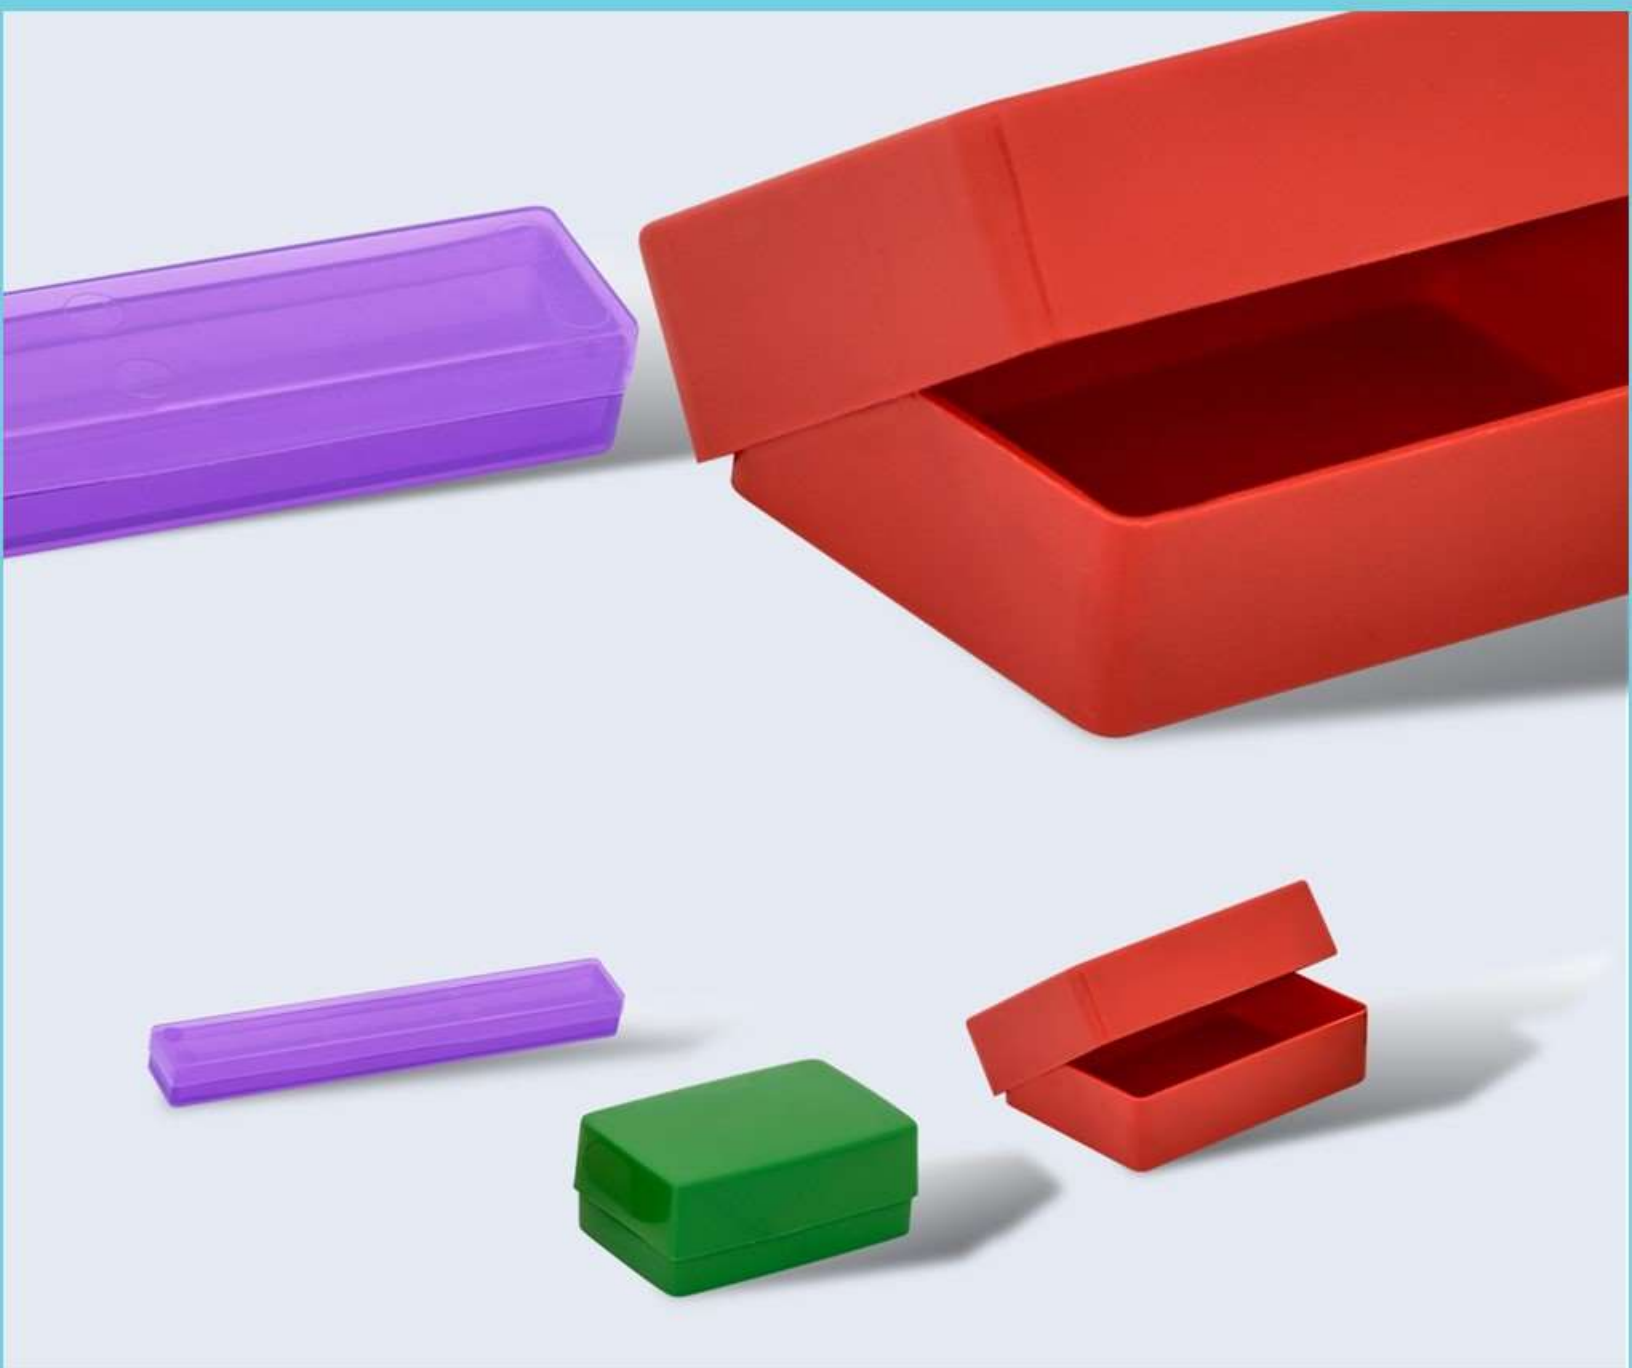

Código: 1441

Palangana Cuadrada 12.0 l
Polipropileno
34.0 cm × 34.0 cm × 13.6 cm

Código: 1464

Palangana Cónica 14.0 l
Polipropileno
Øs 41.0 cm / Øi 22.0 cm

Cosméticos

Polipropileno

Código: 2109

Jabonera Chica
Polipropileno
9.2 cm × 6.0 cm × 3.8 cm