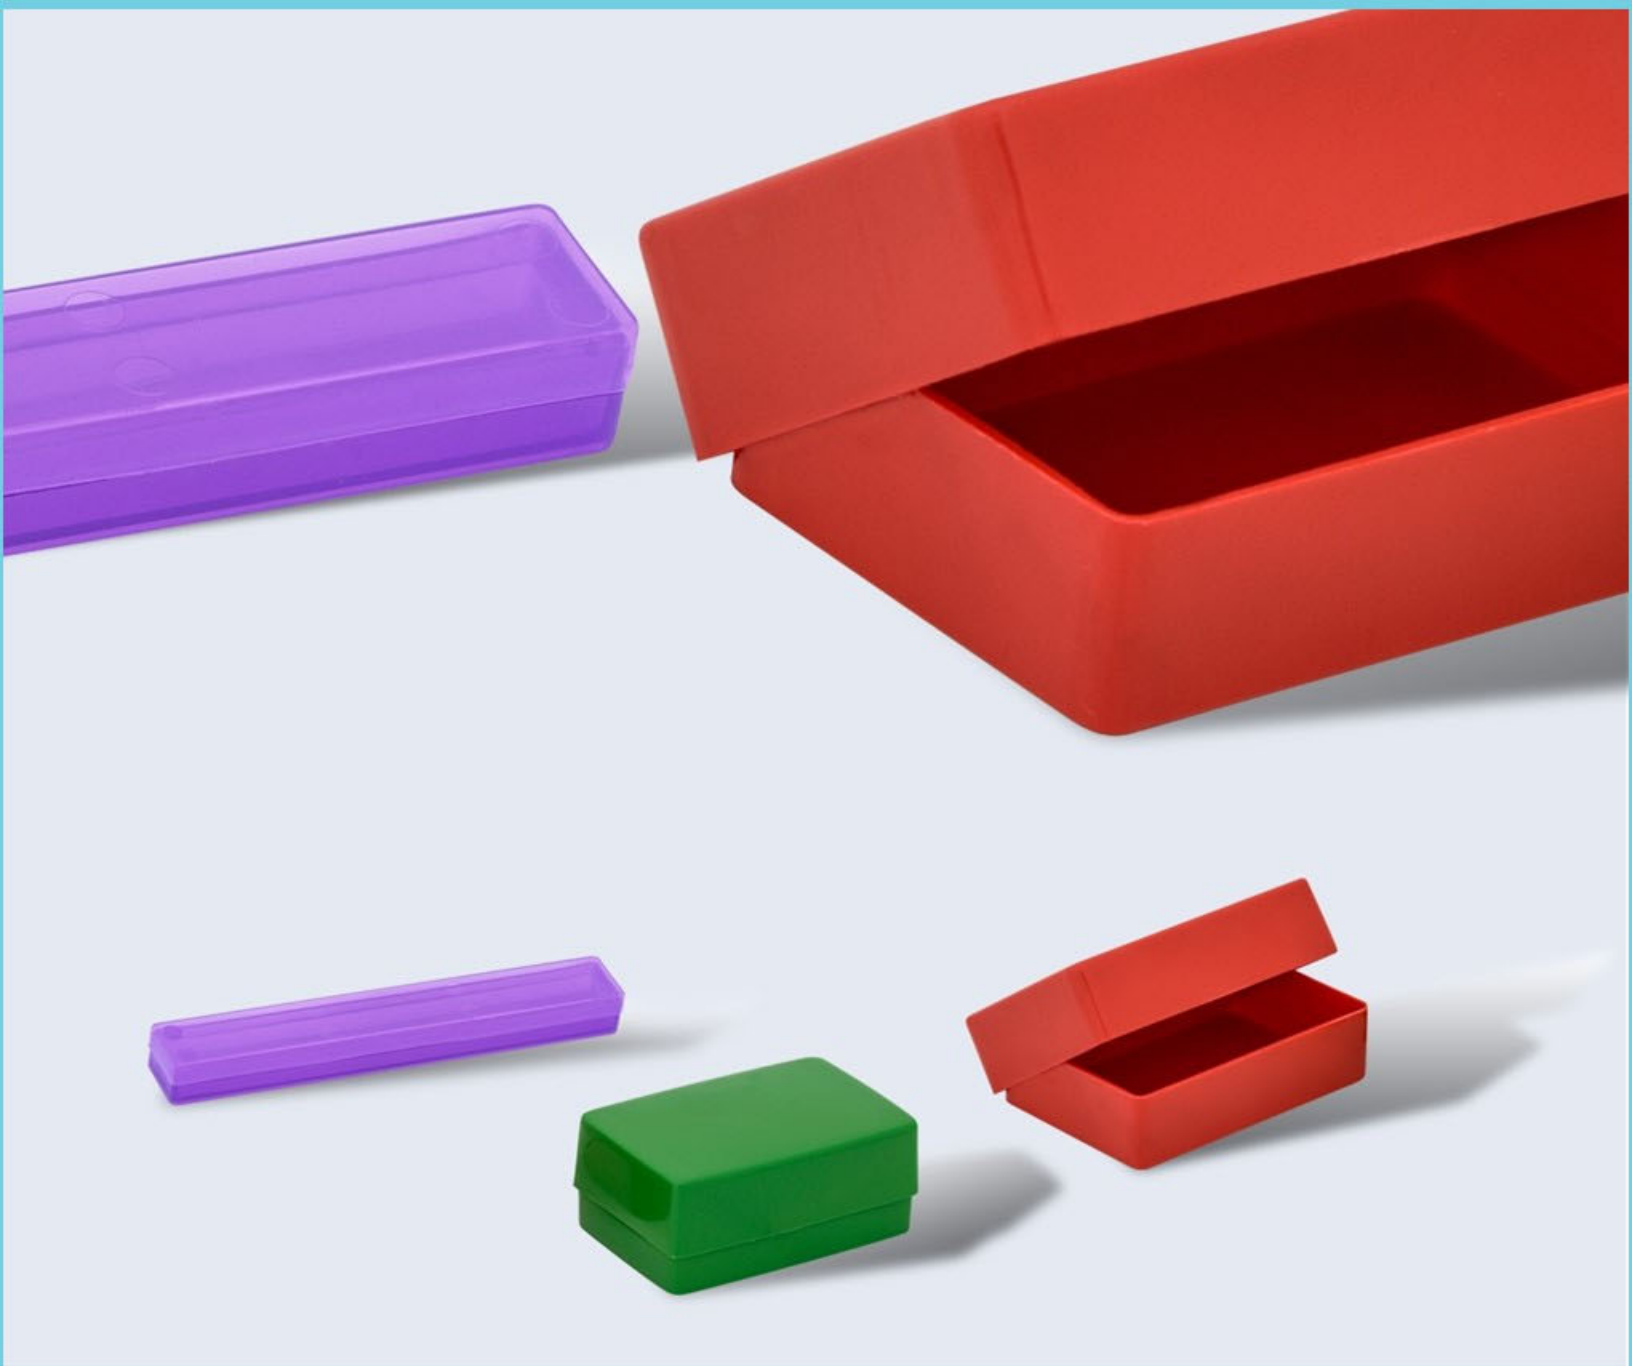

Código: 1441

Palangana Cuadrada 12.0 l
Polipropileno
34.0 cm × 34.0 cm × 13.6 cm

Código: 1464

Palangana Cónica 14.0 l
Polipropileno
Øs 41.0 cm / Øi 22.0 cm

Cosméticos

Polipropileno

Código: 2109

Jabonera Chica
Polipropileno
9.2 cm × 6.0 cm × 3.8 cm