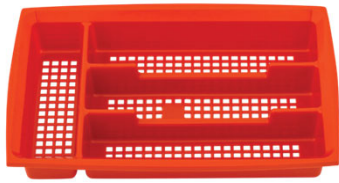

Código: 1409

Bowl Ensalada Chico c/Tapa
Polipropileno
Øs 21.5 cm / Øi 11.0 cm / H 8.5 cm

Código: 1419

Bowl Ensalada Grande c/Tapa
Polipropileno
Øs 25.0 cm / Øi 13.0 / H 9.0 cm

Código: 1513

Colador con Mango
Polipropileno
Øs 18.3 cm / H 7.0 cm

Código: 1511

Colador Mediano
Polipropileno
Øs 24.0 cm / H 11.0 cm

Código: 1510

Colador Grande
Polipropileno
Øs 28.0 cm / H 12.0 cm

Código: 1309

Charola Rectangular
Polipropileno
34.0 cm x 23.0 cm x 1.5 cm

Código: 1559

Separador de Cubiertos Chico
Polipropileno
32.8 cm × 21.5 cm × 5.0 cm

Código: 1560

Separador de Cubiertos Grande
Polipropileno
34.7 cm × 27.0 cm × 5.5 cm

Código: 1405

Escurreidor para Trastes sin Base
Polipropileno
47.0 cm × 36.0 cm × 9.5 cm